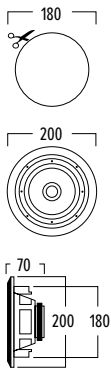

### AFMETINGEN

### TECHNISCHE GEGEVENS

bereik	<50 m <sup>2</sup>
systeem	2-weg coaxiaal
woofer	5,25" polypropyleen carbon
tweeter	0,5" polycarbonaat
versterker	1 x 45 W RMS, klasse D
gevoeligheid	88 dB
impedantie	8 Ω
frequentiebereik	65 Hz - 20 kHz
bronnen	Bluetooth 5.1: Qualcomm® aptX™, aptX HD, aptX Adaptive Audio
ingang	AUX
afm. uitsnit (Ø)	180 mm
afm. (Ø x d)	200 x 70 mm
gewicht / stuk	1 kg
samenstelling	ABS / metalen grille
kleur	wit
eigenschappen	overschilderbare grille
opties	akoestische kit (KITR04) zwarte grille (GRILLHPR0525B)